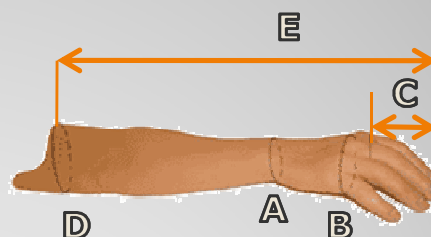

Mano para guante largo de mujer

- A: perímetro muñeca**
- B: perímetro metacarpal**
- C: largo dedo medio**
- D: perímetro final guante**
- E: largo del guante**

mm	mm	mm	mm	mm	características	lado	mano
A	B	C	D	E			YYYYY
125	160	70	200	354	Largo medio uñas	izquierdo	22907
126	157	65	200	352	Largo medio uñas	derecho	22908
130	170	74	214	382	Largo medio uñas	izquierdo	22909
131	160	70	215	391	Largo medio uñas	derecho	22910
130	170	80	205	465	Uñas largas	izquierdo	22911
130	175	80	217	447	Uñas largas	derecho	22912
144	178	78	222	400		izquierdo	22703
144	178	78	222	400		derecho	22704
155	180	82	245	395	Uñas largas	izquierdo	22917
160	185	84	245	382	Uñas largas	Derecho	22918

Las tallas que aparecen coinciden con sus guantes